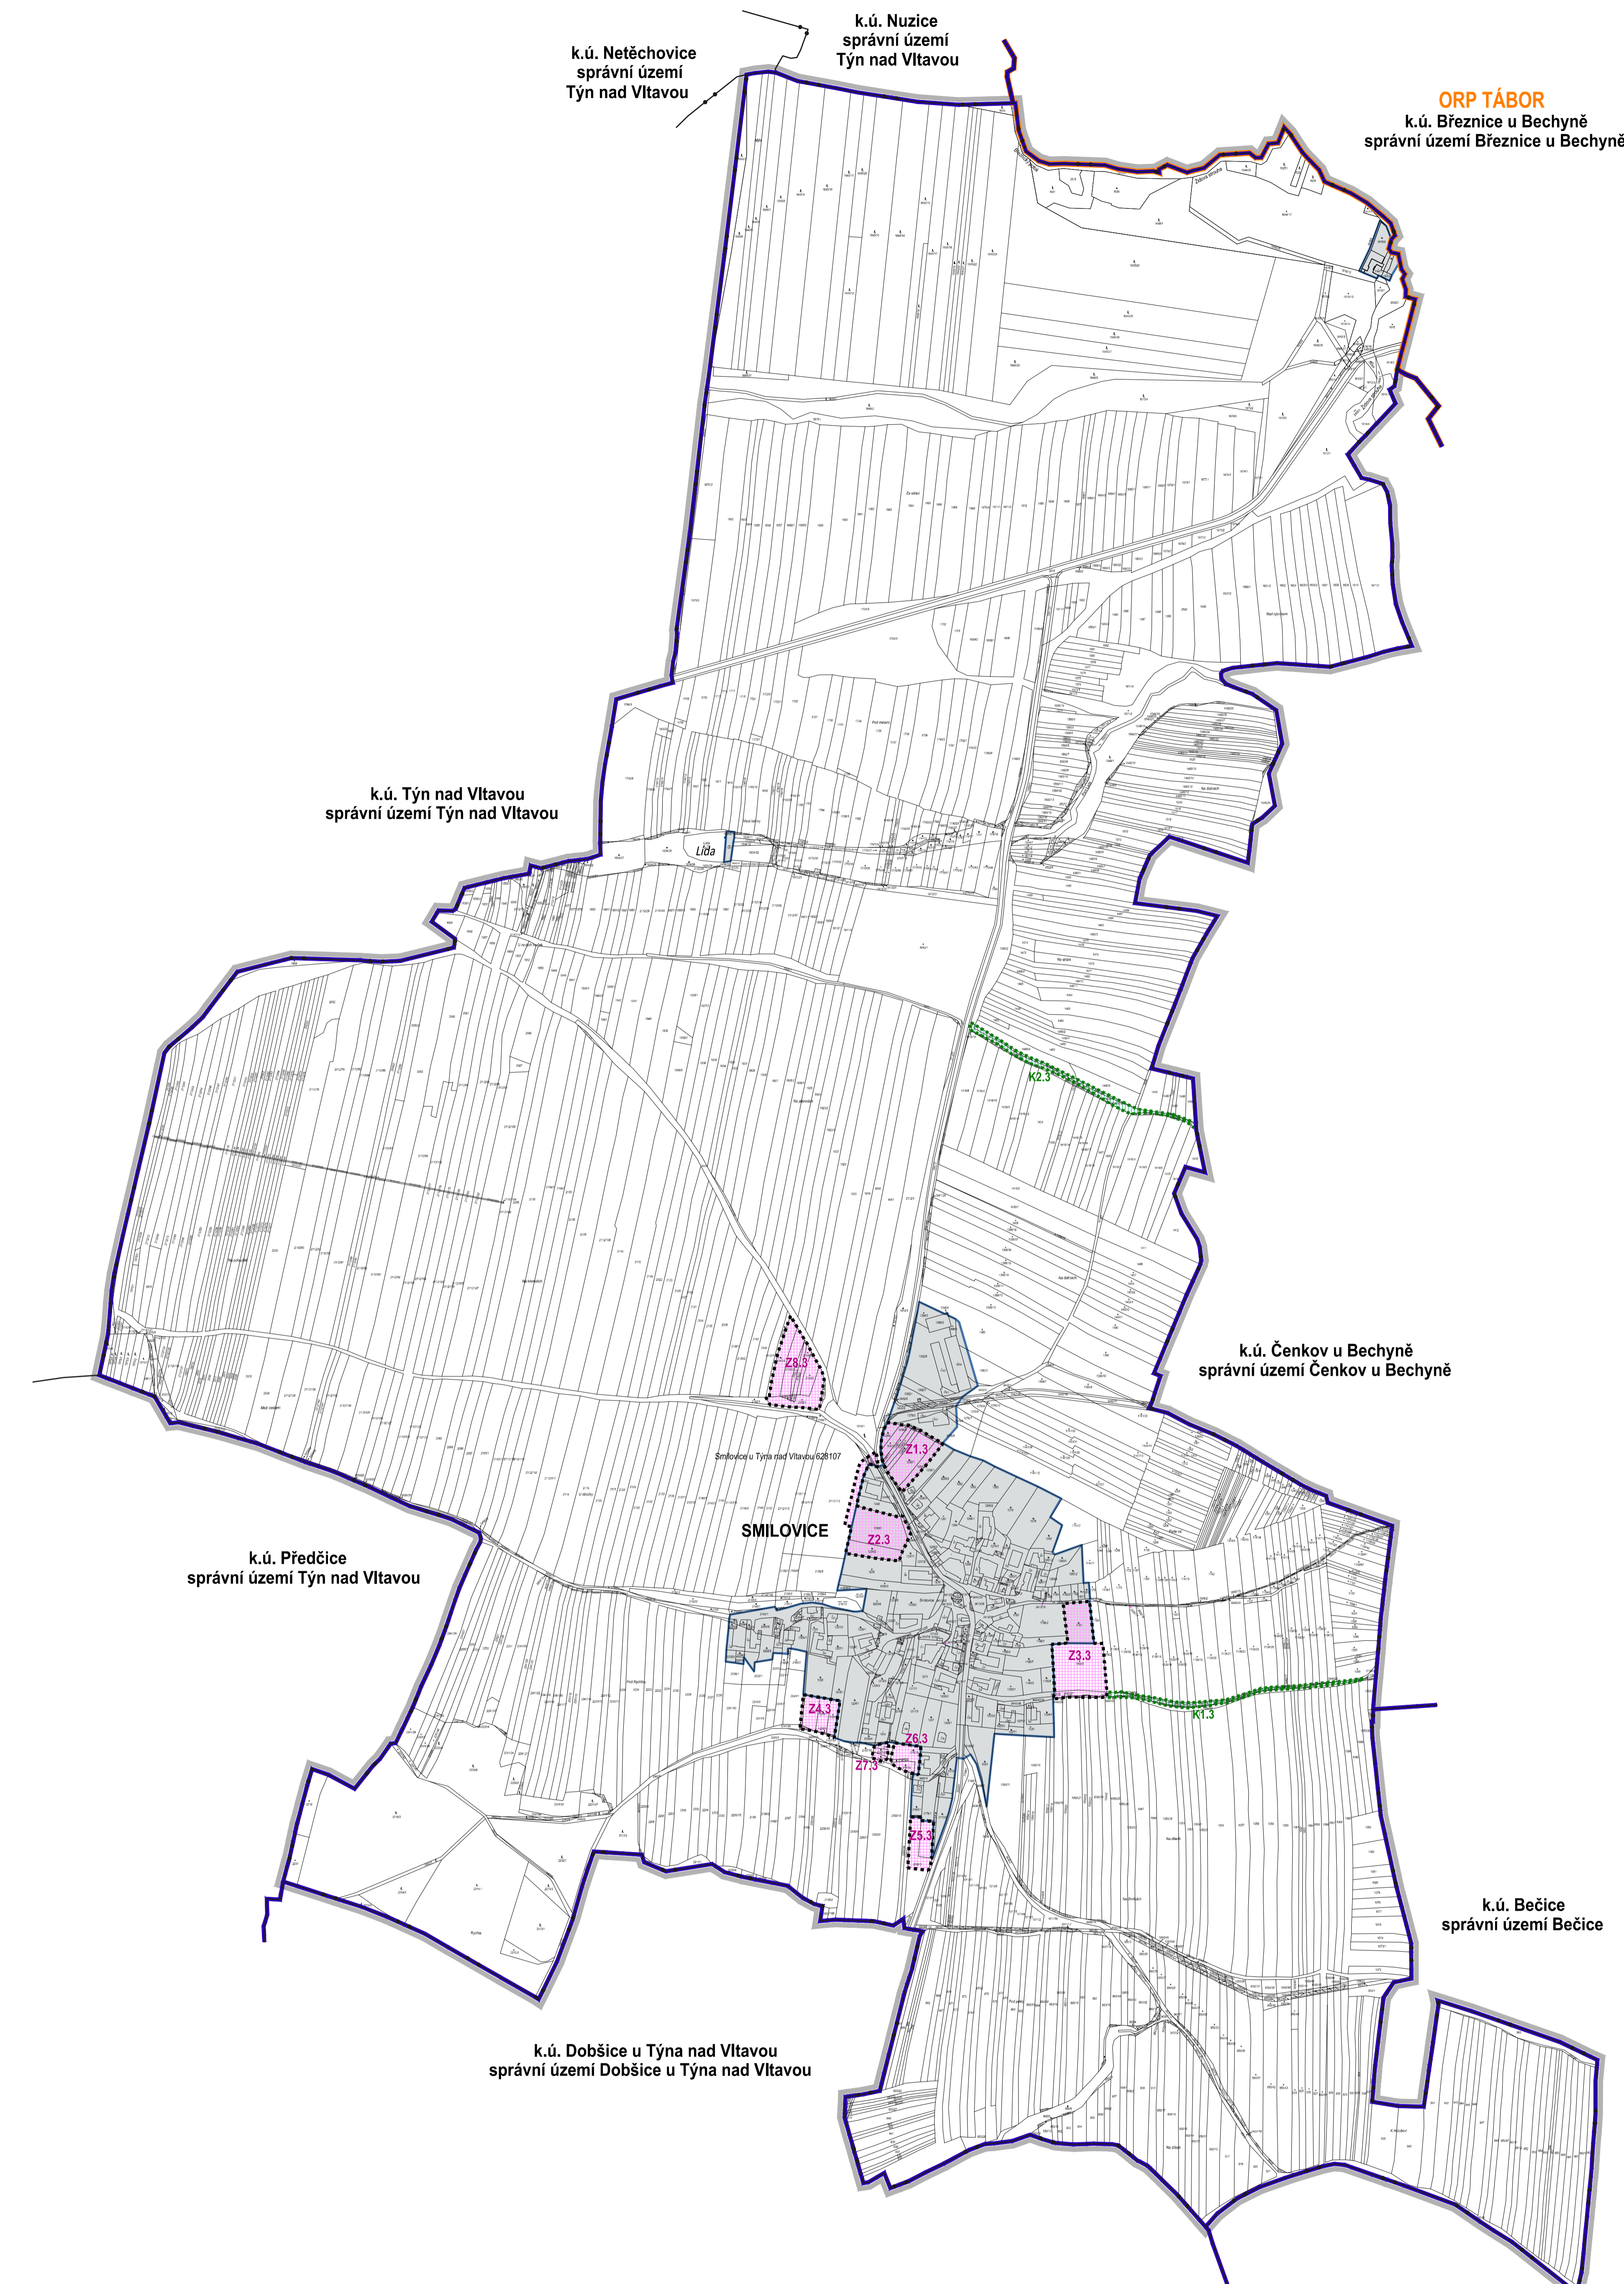

ÚZEMNÍ PLÁN ŽIMUTICE

I.ŘEŠENÍ ÚZEMNÍHO PLÁNU

I.1. VÝKRES ZÁKLADNÍHO ČLENĚNÍ ÚZEMÍ M 1:5 000

KATASTRÁLNÍ ÚZEMÍ:
 KRAKOVČICE, POŘEŽANY, SMILOVICE U TÝNA NAD VLTAVOU,
 SOBĚTICE U ŽIMUTIC, TŘITIM A TUCHONICE

LEGENDA

HRANICE A ZNAČENÍ	
	HRANICE ŘEŠENÉHO ÚZEMÍ - HRANICE SPRÁVNÍHO ÚZEMÍ ORCE
	HRANICE A POPIS SPRÁVNÍHO ÚZEMÍ ORCE S KOŠŘIŘENCŮ PŮSOBNOSTÍ
	HRANICE A POPIS KATASTRÁLNÍHO ÚZEMÍ
	HRANICE ZASTAVĚNÉHO ÚZEMÍ KE DNÍ 31. 11. 2022
	ZASTAVĚNÉ PLOCHY
	PLOCHY PŘESTAVBY
	PLOCHY ZMĚN V KRAJINĚ
	PLOCHY, VE KTERÝCH JE ROZHDYOVÁNÍ O ZMĚNÁCH V ÚZEMÍ PODMÍNĚNO VYPRACOVÁNÍM ÚZEMNÍ STUDIE