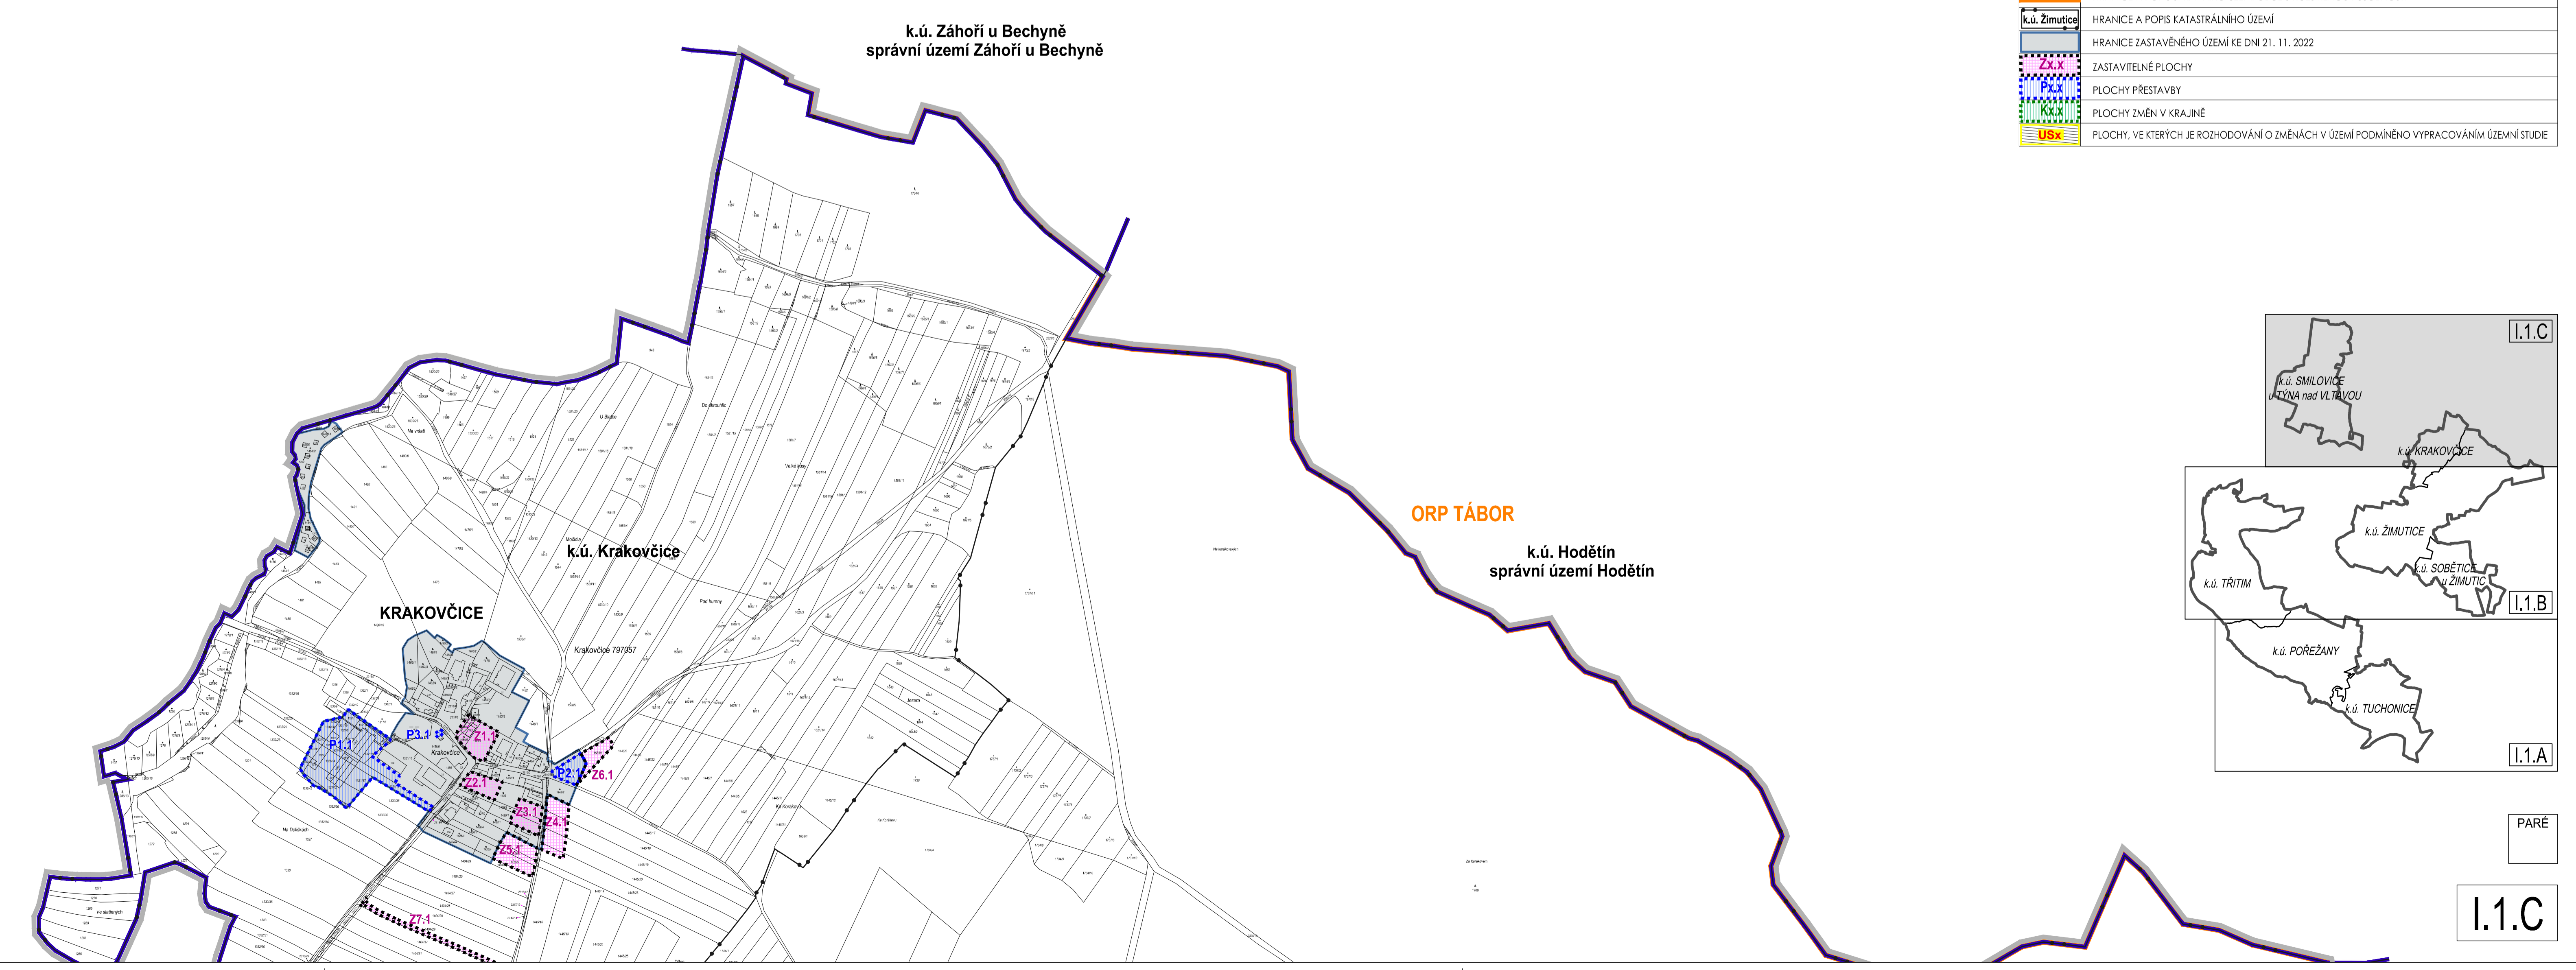

ÚZEMNÍ PLÁN ŽIMUTICE

I.ŘEŠENÍ ÚZEMNÍHO PLÁNU

I.1. VÝKRES ZÁKLADNÍHO ČLENĚNÍ ÚZEMÍ M 1:5 000

KATASTRÁLNÍ ÚZEMÍ:
 KRAKOVČICE, POŘEŽANY, SMILOVICE U TÝNA NAD VLTAVOU,
 SOBĚTICE U ŽIMUTIC, TŘITIM A TUCHONICE

LEGENDA

HRANICE A ZNAČENÍ	
	HRANICE ŘEŠENÉHO ÚZEMÍ - HRANICE SPRÁVNÍHO ÚZEMÍ ORCE
	HRANICE A POPIS SPRÁVNÍHO ÚZEMÍ ORCE S KOŠŘIŘENCŮ PŮSOBNOSTÍ
	HRANICE A POPIS KATASTRÁLNÍHO ÚZEMÍ
	HRANICE ZASTAVĚNÉHO ÚZEMÍ KE DNÍ 31. 11. 2022
	ZASTAVĚNÉ PLOCHY
	PLOCHY PŘESTAVBY
	PLOCHY ZMĚN V KRAJINĚ
	PLOCHY, VE KTERÝCH JE ROZHDYOVÁNÍ O ZMĚNÁCH V ÚZEMÍ PODMÍNĚNO VYPRACOVÁNÍM ÚZEMNÍ STUDIE